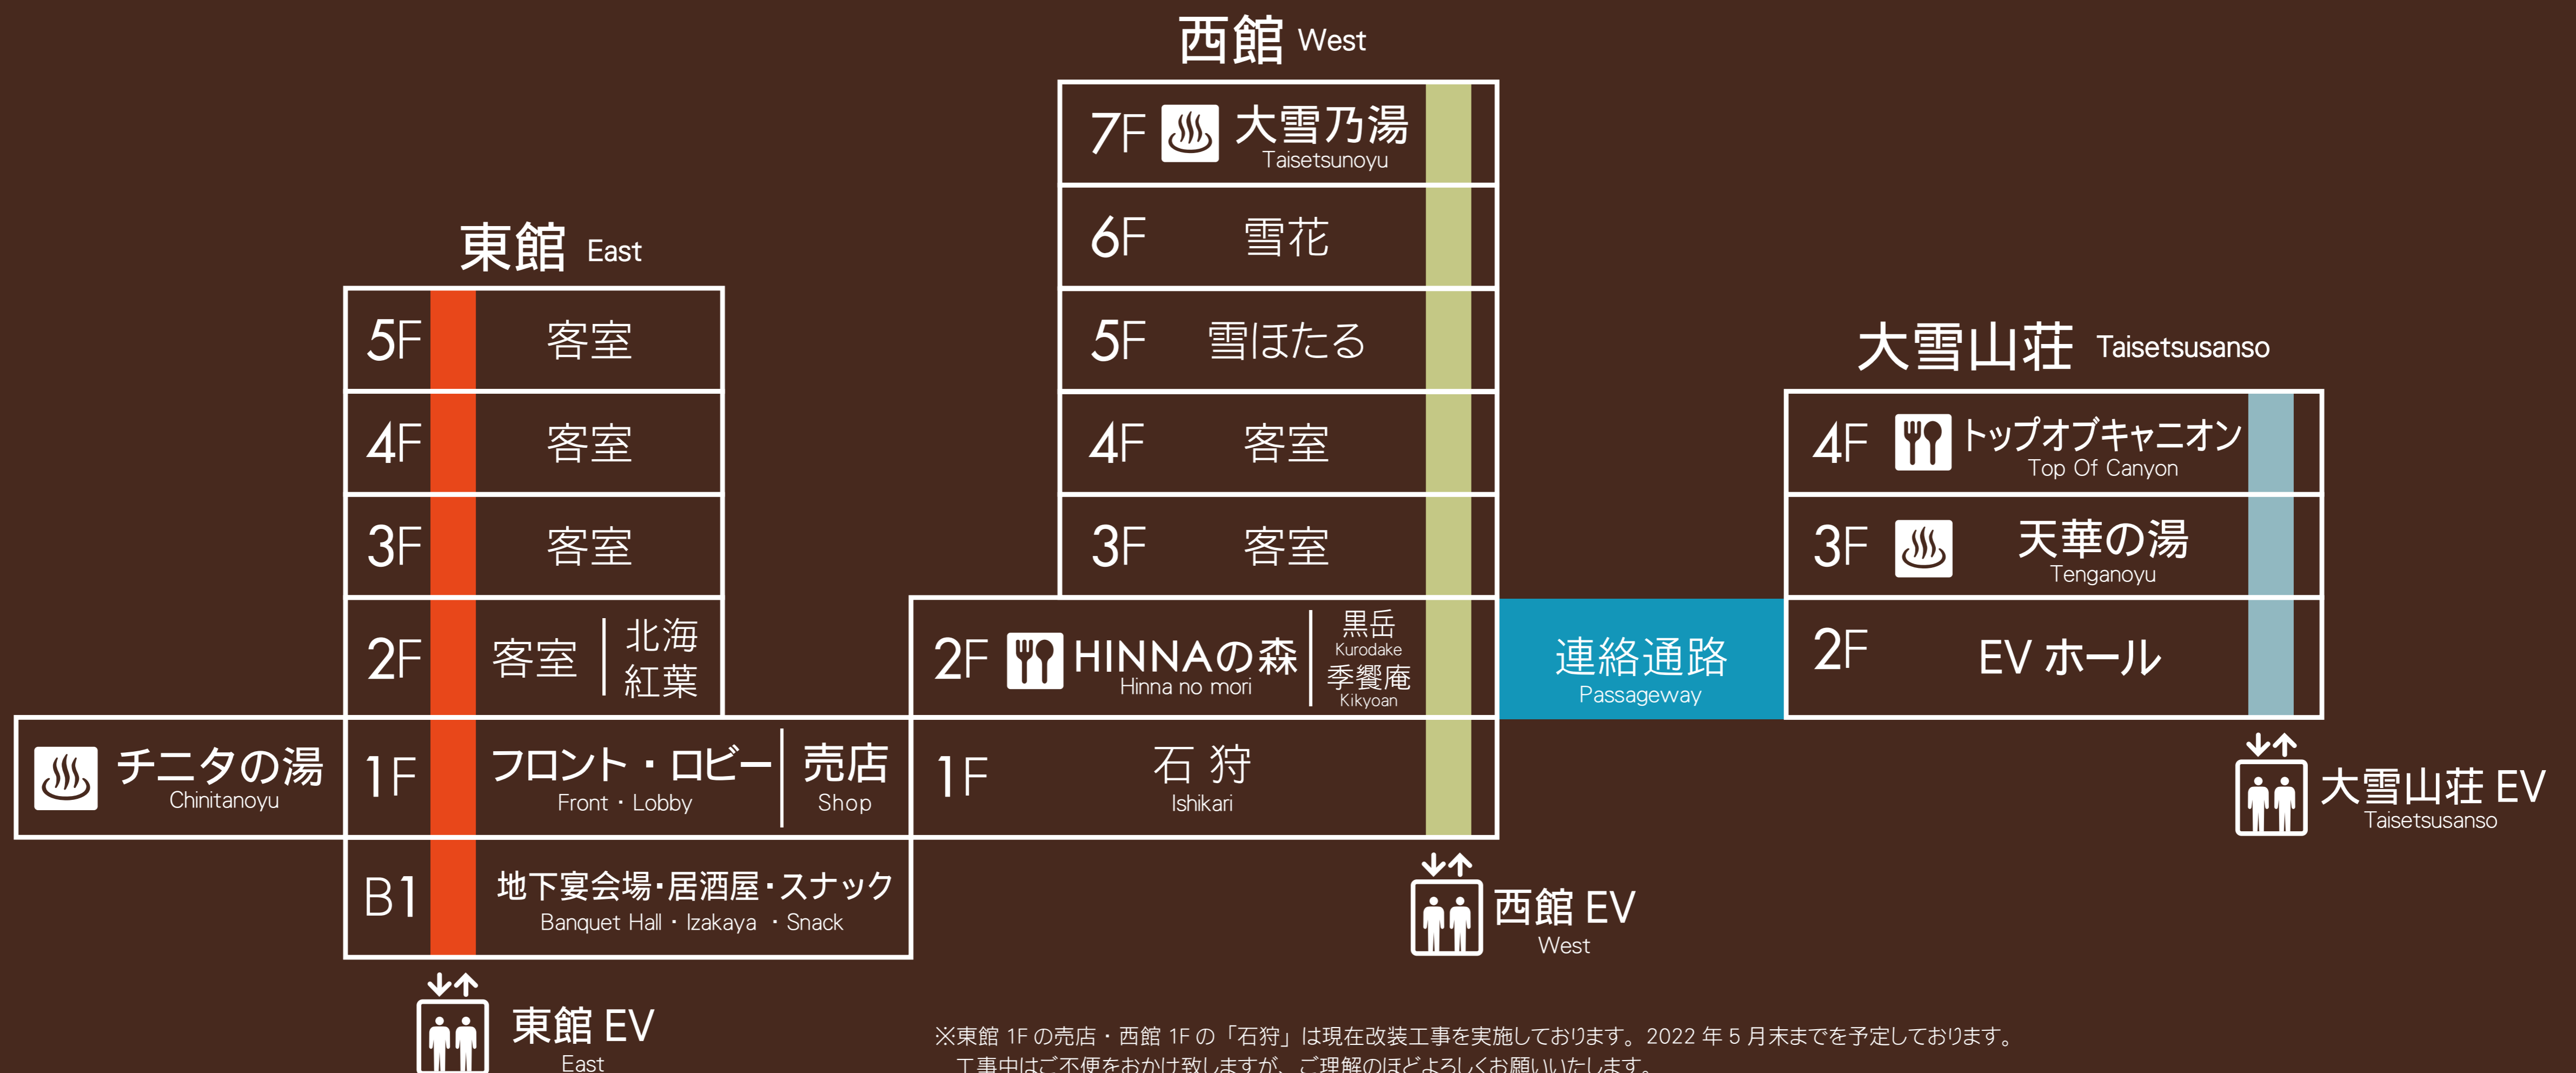

# 館内のご案内 Information

2F

1F

B1

※東館 1Fの売店・西館 1Fの「石狩」は現在改装工事を実施しております。2022年5月末までを予定しております。工事中はご不便をおかけ致しますが、ご理解のほどよろしくお願い致します。